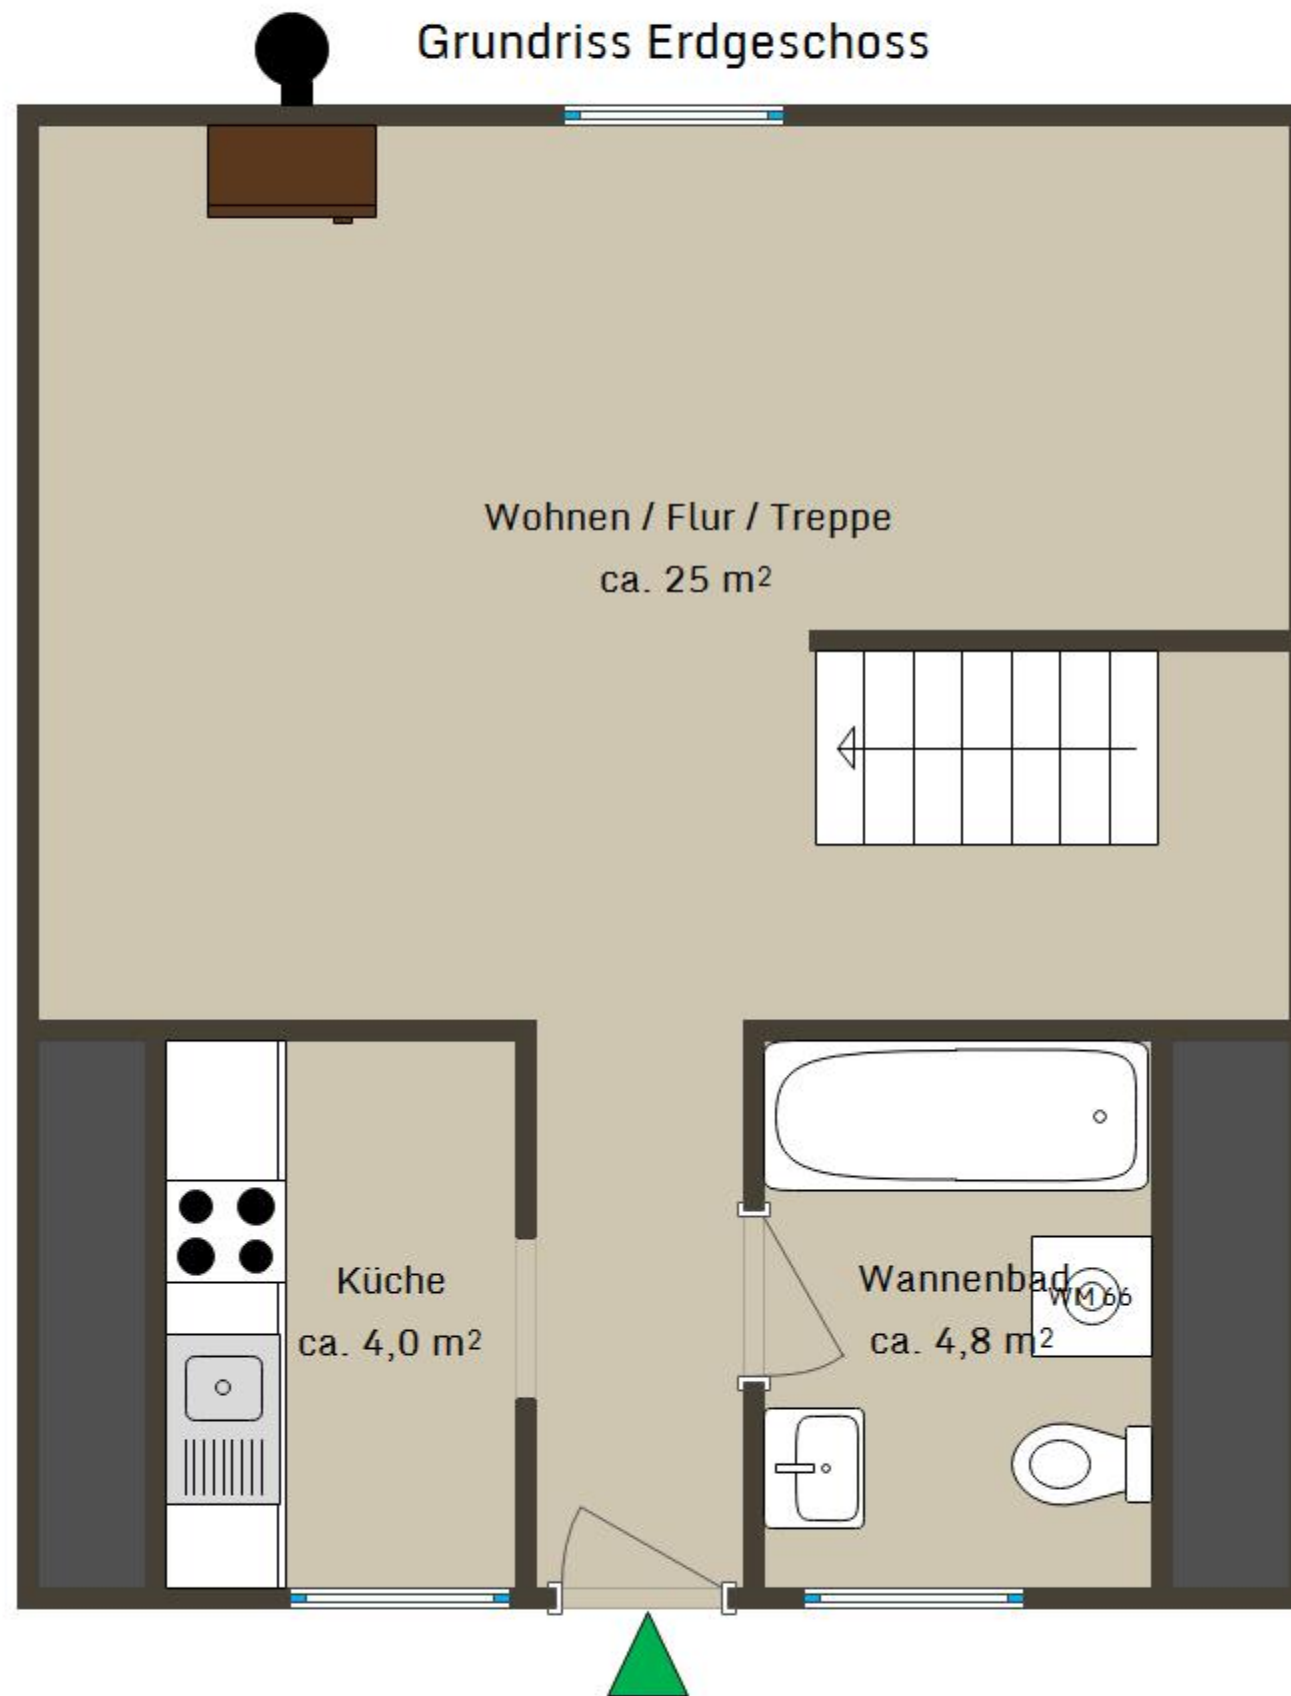

# Schuster aus Preussen

Finnhütte in der Schorfheide - Böhmerheide

WEG - mit Sondernutzungsrecht und Sondereigentum

Grundstück ca. 400 m<sup>2</sup>

Nutzfläche Finnhütte ca. 47 m<sup>2</sup>

Grundriss Obergeschoss