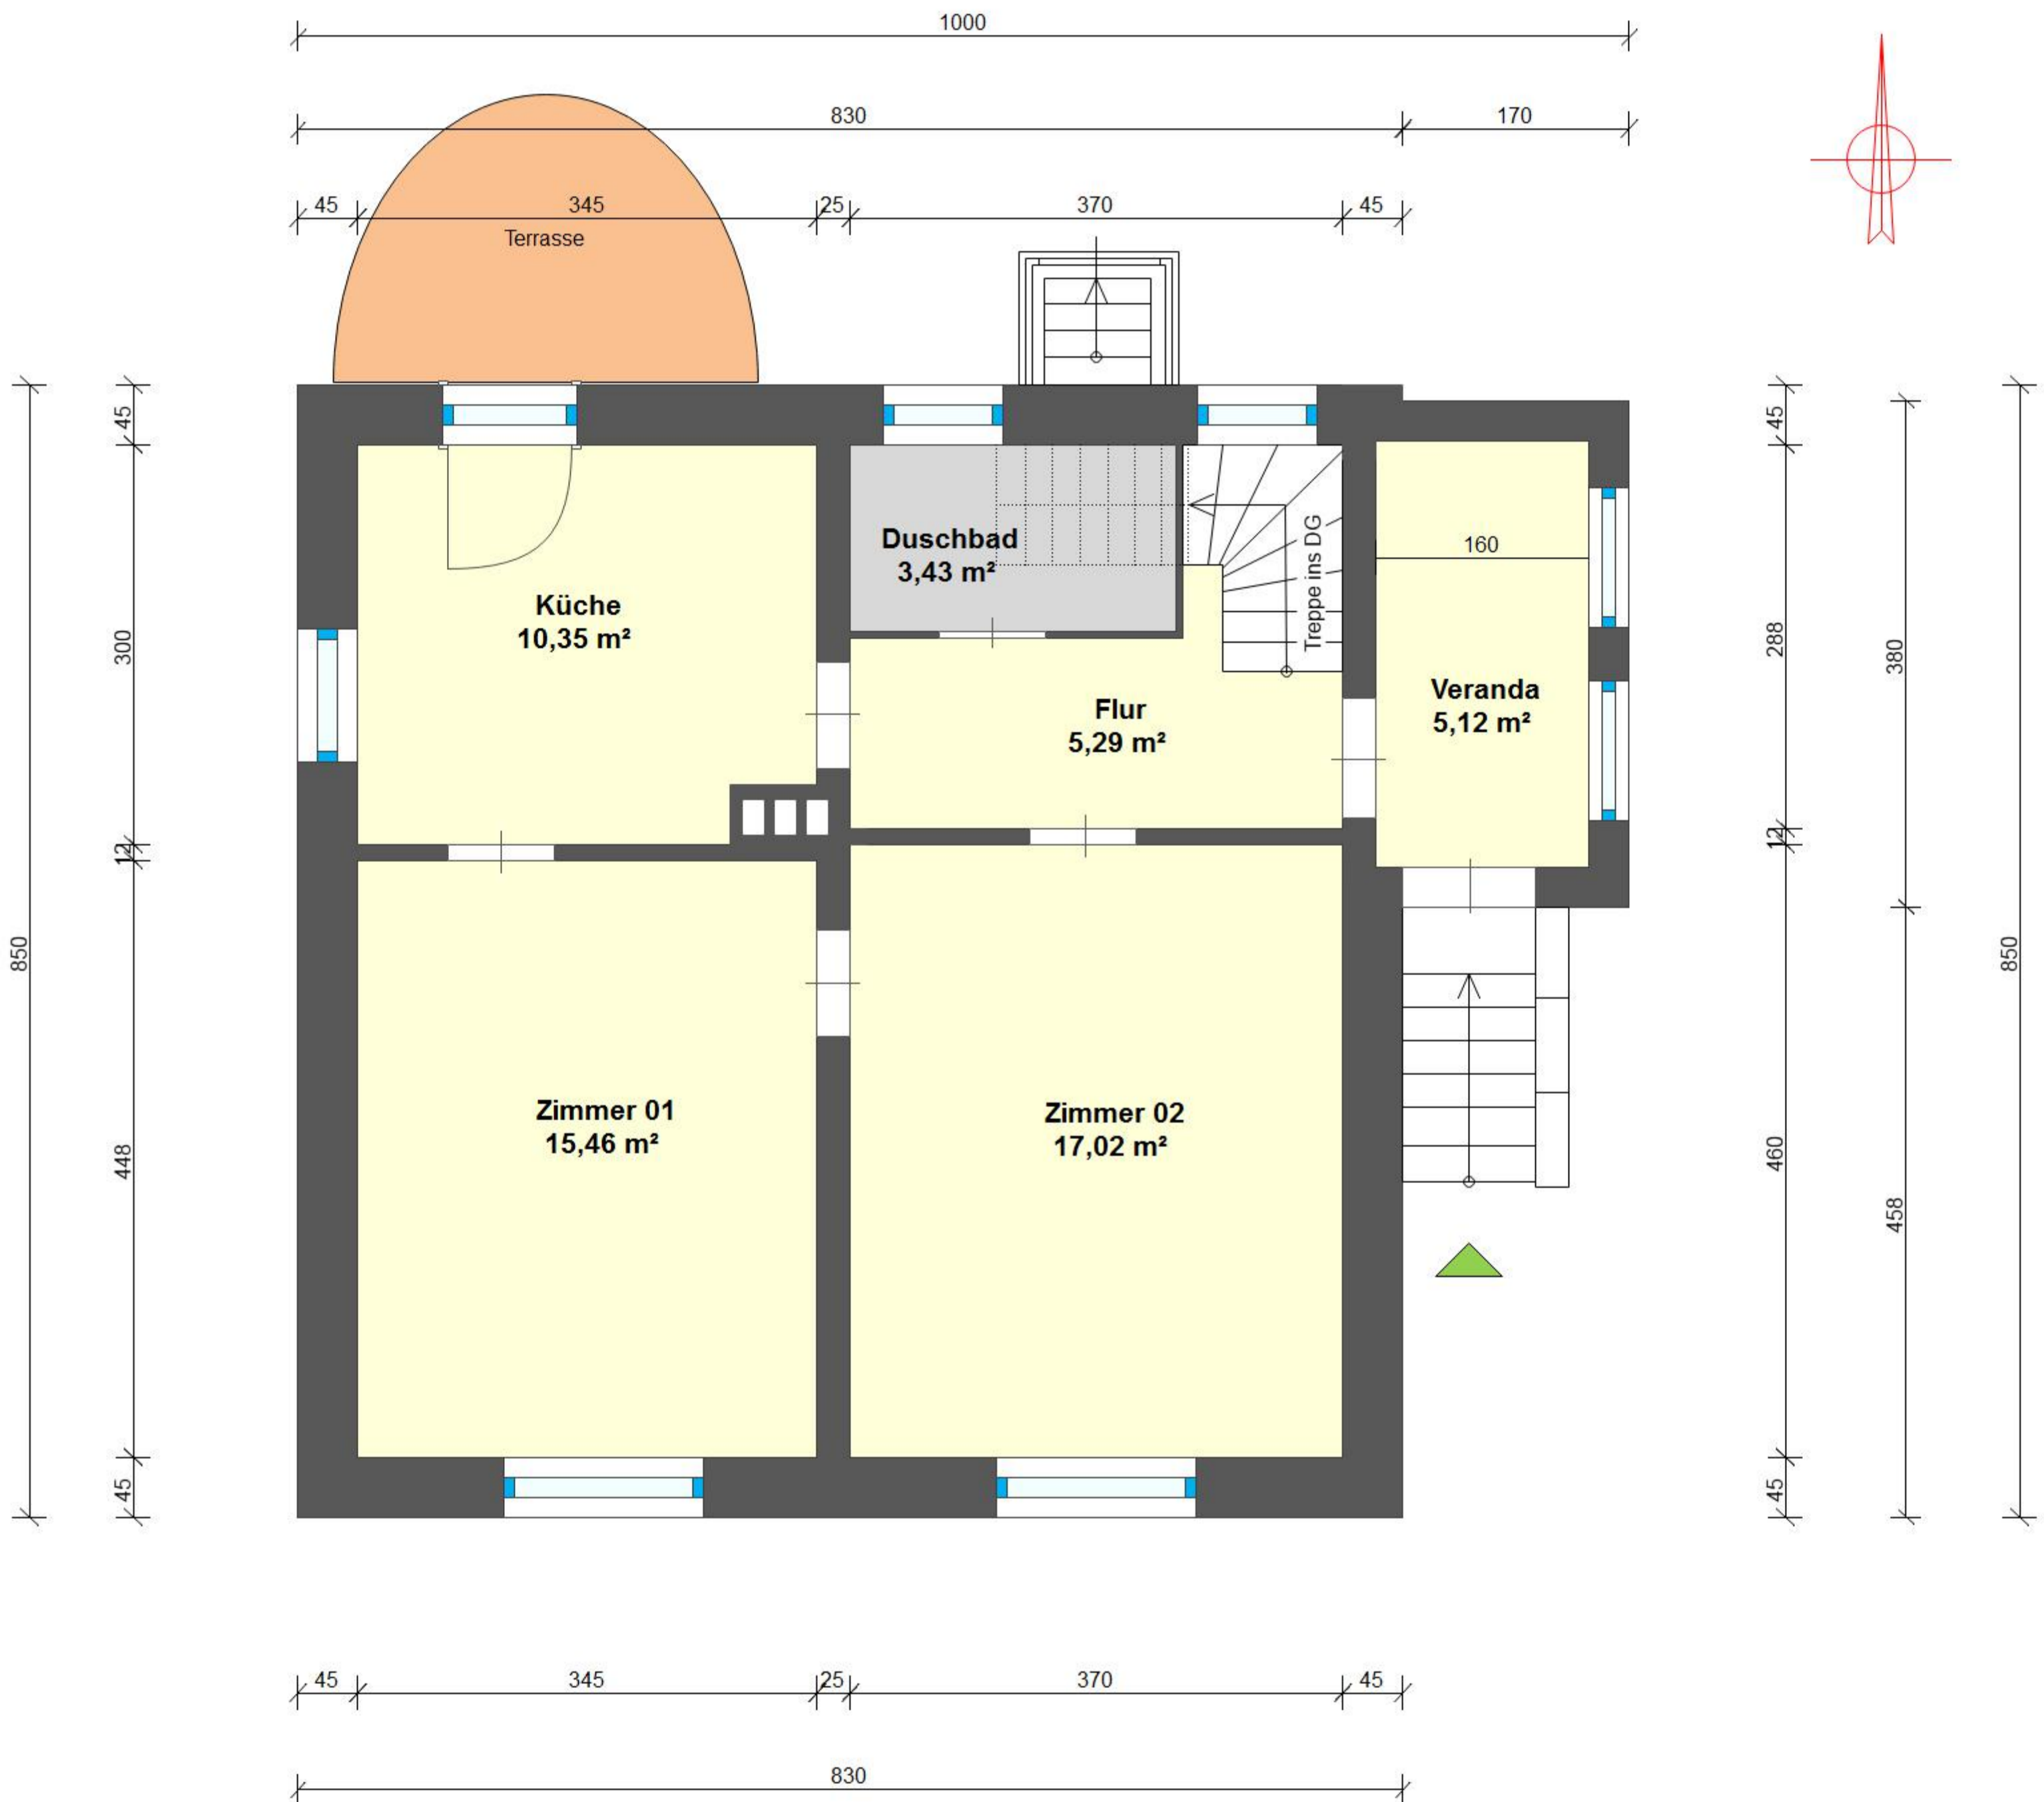

Schuster aus Preussen

Einfamilienhaus in Berlin-Blankenburg

Grundstück: ca. 754 m²

Grundriss Erdgeschoss

Wohnfläche Erdgeschoss: ca. 56,67 m²

Schuster aus Preussen

Einfamilienhaus in Berlin-Blankenburg
Grundstück: ca. 754 m²
Grundriss Dachgeschoss
Wohnfläche Dachgeschoss: ca. 27,16 m²