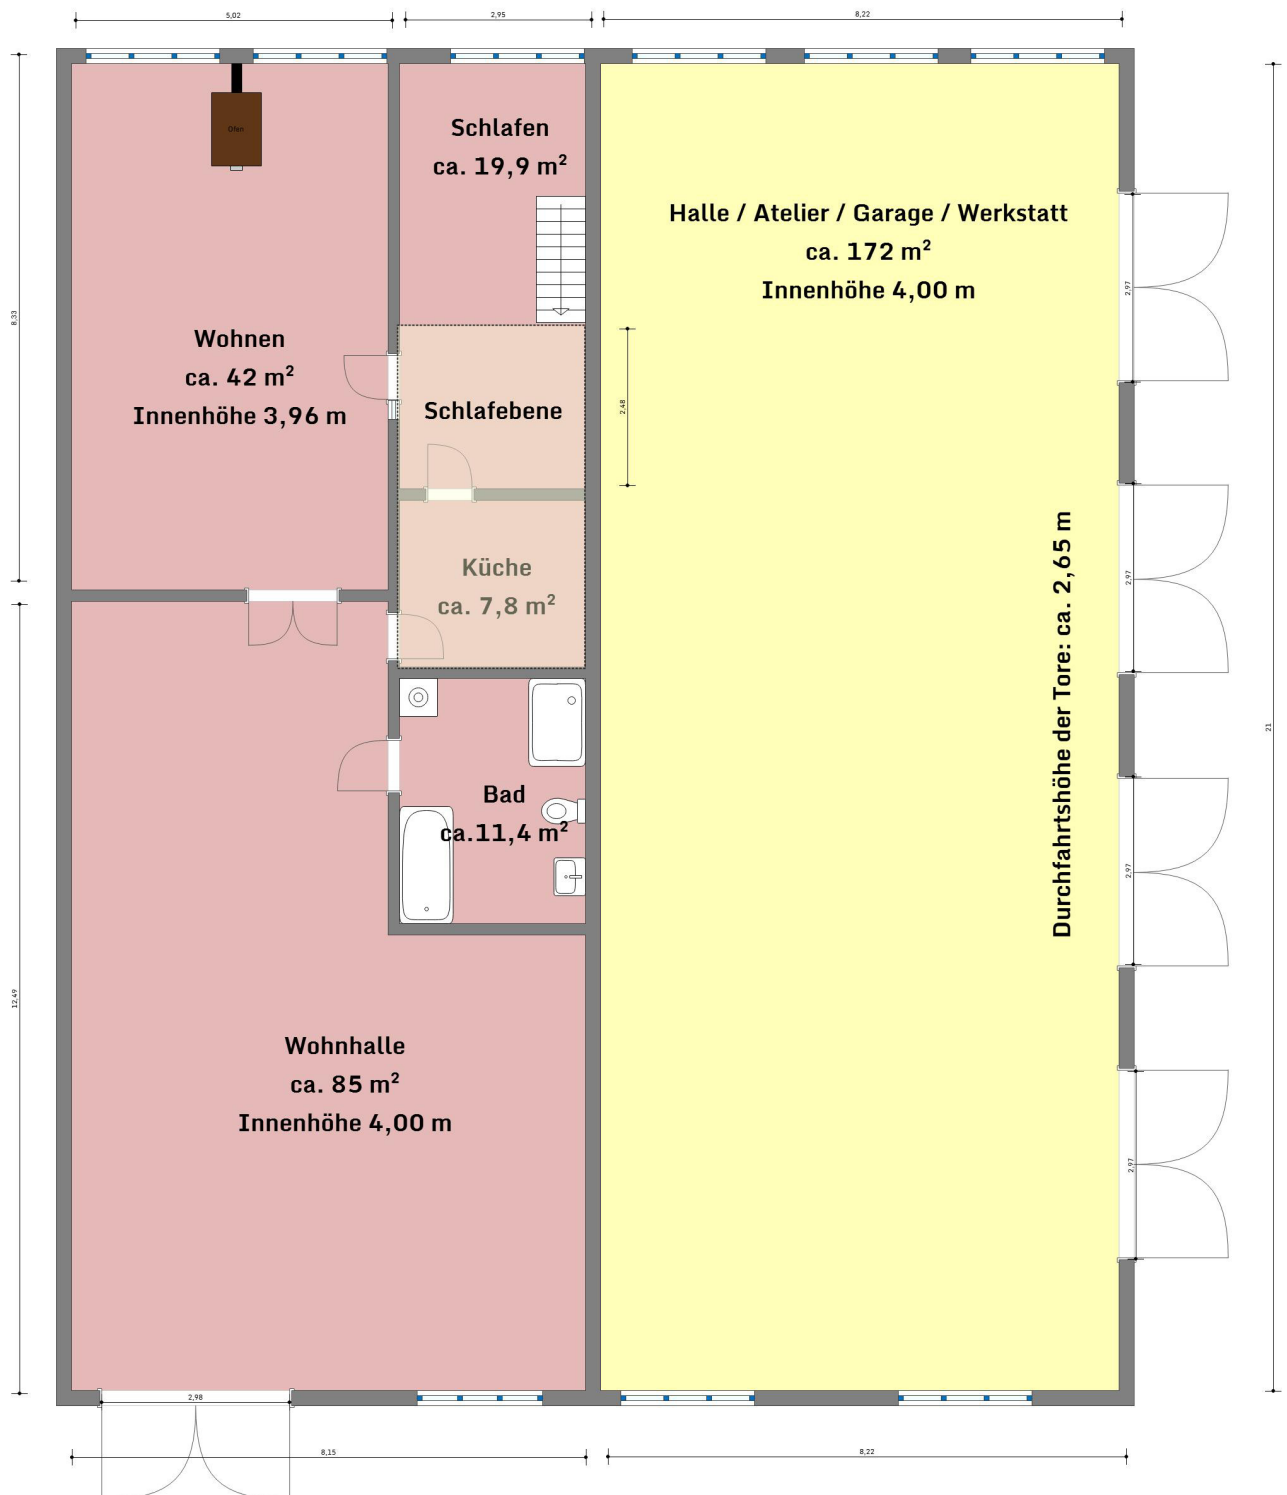

# Schuster aus Preussen

Wohn / Gewerbe / Künstler / Werkstatt - Loft

Gesamtnutzfläche: ca. 338 m<sup>2</sup>

Teilbereich Wohnen / Gewerbe: ca. 166 m<sup>2</sup>

Halle / Atelier / Garage / Werkstatt: ca. 172 m<sup>2</sup>

Durchfahrtshöhe des Tors: ca. 2,65 m