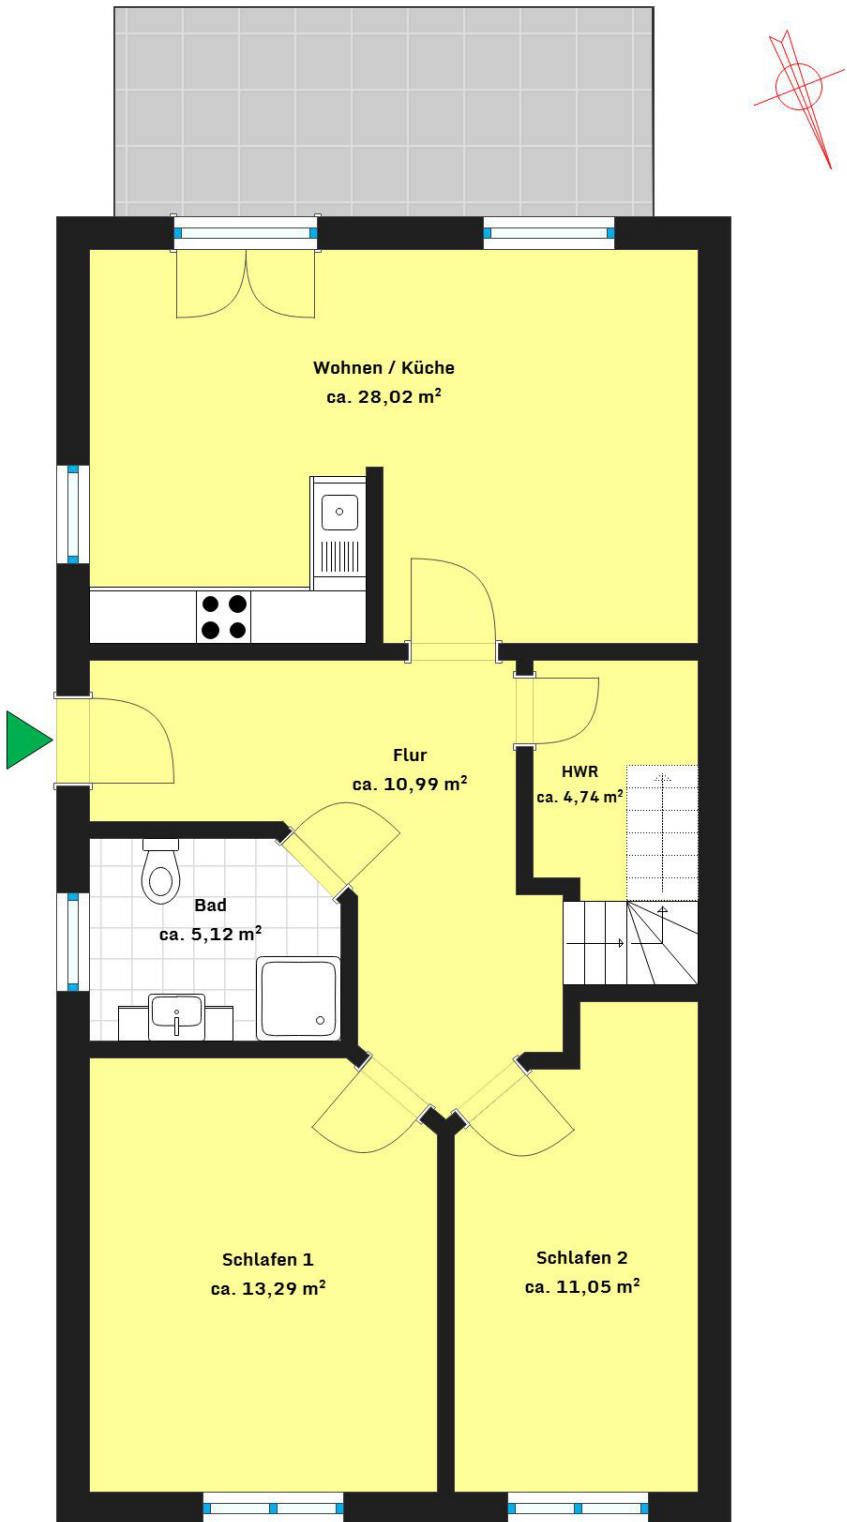

Schuster aus Preussen

Wohn / Ferienhaus in Bansin

Grundstück ca. 228 m²

Fläche Erdgeschoss ca. 73,21 m²

Schuster aus Preussen

Wohn / Ferienhaus in Bansin

Grundstück ca. 228 m²

Fläche Obergeschoss ca. 14 m²